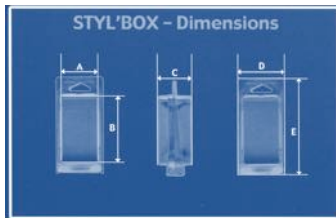

Boîtes STYL'BOX

Boîte sans pied :

Référence	A	B	C	D	E	épaisseur en μ	carton	qté carton
Styl 03	35	90	10 à 60	47	132	300 à 600	600x400x350	600
Styl 06	50	150	10 à 60	65	190	300 à 500	600x400x350	300
Styl 01	60	45	10 à 30	72	72	300 à 400	600x400x350	800
Styl 02	60	70	10 à 40	72	96	300 à 400	600x400x350	500
Styl 600	72	215	20 à 60	93	275	400 à 600	800x600x350	250
Styl 400	75	304	20 à 80	93	355	400 à 600	800x600x350	240
Styl 08	90	150	20 à 90	110	190	400 à 700	800x600x350	360
Styl 800	90	90	10 à 60	110	130	400 à 600	600x400x350	250
Styl 09	100	250	10 à 100	120	285	400 à 700	800x600x350	150
Styl 12	105	90	10 à 50	130	133	400 à 500	600x400x350	200
Styl 900	125	125	20 à 90	145	170	400 à 700	800x600x350	300
Styl 11	130	230	10 à 80	145	260	400 à 700	800x600x350	200
Styl 13	145	195	10 à 70	170	245	400 à 600	800x600x350	200
Styl 07	147	147	16 à 80	166	190	300 à 700	800x600x350	240
Styl 10	215	250	10 à 110	235	290	400 à 700	1200x800x800	400
Styl A4	215	300	10 à 110	238	340	400 à 700	1200x800x800	400